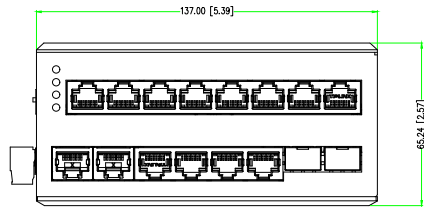

|    |      |    |     |    |
|----|------|----|-----|----|
| 版本 | 更改内容 | 日期 | 更改人 | 审核 |
|----|------|----|-----|----|

|             |              |                |                     |            |
|-------------|--------------|----------------|---------------------|------------|
| 版本:<br>A1   | 页数:<br>1 / 1 | 设计:            | 普联技术有限公司            |            |
| 未注公差        |              | 校对:            | 名称:<br>六视图          | 材料:        |
| 00-10 mm    | ± 0.05 mm    | 批准:            | 图号:                 | 单位:<br>mm  |
| 10-30 mm    | ± 0.1 mm     | 日期:<br>2022.03 | 数量:                 | 比例:<br>fit |
| 30-50 mm    | ± 0.15 mm    | 重量:            | 型号:<br>TL-SG2216工业级 | 文件名:       |
| 50-80 mm    | ± 0.2 mm     | 数量:<br>1       |                     |            |
| 80-120mm    | ± 0.25 mm    |                |                     |            |
| >120mm      | ± 0.3 mm     |                |                     |            |
| 角度:<br>± 5° |              |                |                     |            |