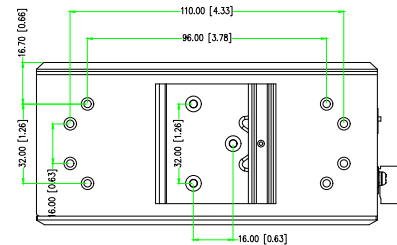

|    |      |    |     |    |
|----|------|----|-----|----|
| 版本 | 更改内容 | 日期 | 更改人 | 审核 |
|----|------|----|-----|----|

|             |              |                |                     |            |
|-------------|--------------|----------------|---------------------|------------|
| 版本:<br>A1   | 页数:<br>1 / 1 | 设计:            | 普联技术有限公司            |            |
| 未注公差        |              | 校对:            | 名称:<br>六视图          | 材料:        |
| 00-10 mm    | ± 0.05 mm    | 批准:            | 图号:                 | 单位:<br>mm  |
| 10-30 mm    | ± 0.1 mm     | 日期:<br>2022.03 | 数量:                 | 比例:<br>fit |
| 30-50 mm    | ± 0.15 mm    | 重量:            | 型号:<br>TL-SG2216工业级 | 文件名:       |
| 50-80 mm    | ± 0.2 mm     | 数量:<br>1       |                     |            |
| 80-120mm    | ± 0.25 mm    |                |                     |            |
| >120mm      | ± 0.3 mm     |                |                     |            |
| 角度:<br>± 5° |              |                |                     |            |